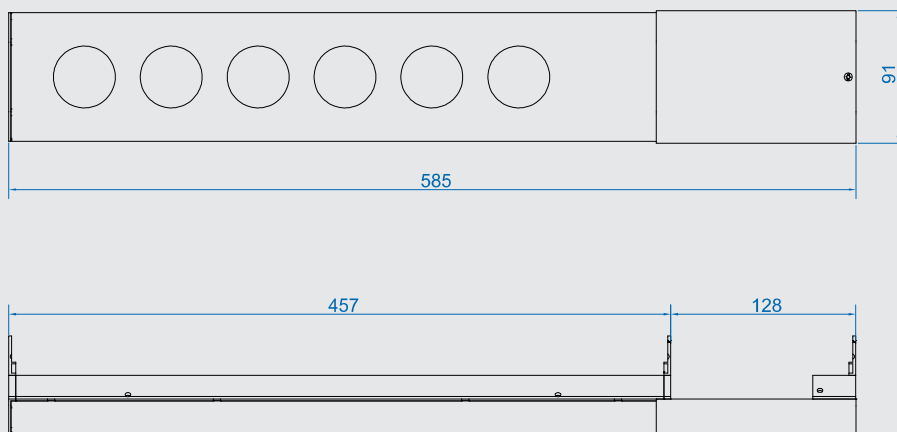

Wymiary (szer. x wys. x gł.): 457–585x69x91 mm
Materiał: Profil: aluminium
Kolor gniazda: czarny

Dostępne kolory:

Listwy zasilające CASIA

#			
Wejście zasilające: przewód H05VV-F 3G o dł. 2,0m i przekroju 1,5 mm² z dołączoną wtyczką montażową			
923.006	4		
923.010		4	
Wejście zasilające: przewód H05VV-F 3G o dł. 2,0m i przekroju 1,5 mm² z dołączoną wtyczką montażową 1 x wyłącznik klawiszowy			
923.008	4		•
923.007	4		
923.012		4	•
923.011		4	

Indywidualne dopasowanie wysokości instalacji do własnych wymagań.

Wymiary w mm