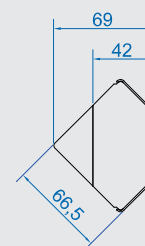

Wymiary (szer. x wys. x gł.): 457–585x69x91 mm
Materiał: Profil: aluminium
Kolor gniazda: czarny

Dostępne kolory:

Listwy zasilające CASIA

#			
Wejście zasilające: przewód H05VV-F 3G o dł. 2,0m i przekroju 1,5 mm² z dołączoną wtyczką montażową			
923.006	4		
923.010		4	
Wejście zasilające: przewód H05VV-F 3G o dł. 2,0m i przekroju 1,5 mm² z dołączoną wtyczką montażową 1 x wyłącznik klawiszowy			
923.008	4		•
923.007	4		
923.012		4	•
923.011		4	

Indywidualne dopasowanie wysokości instalacji do własnych wymagań.

Wymiary w mm