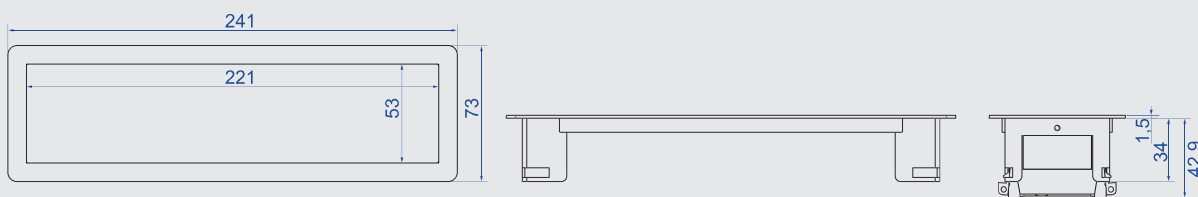

POWER FRAME – ramka Small | Wymiary w mm

Odpowiednie listwy zasilające – zob. od strony 98.