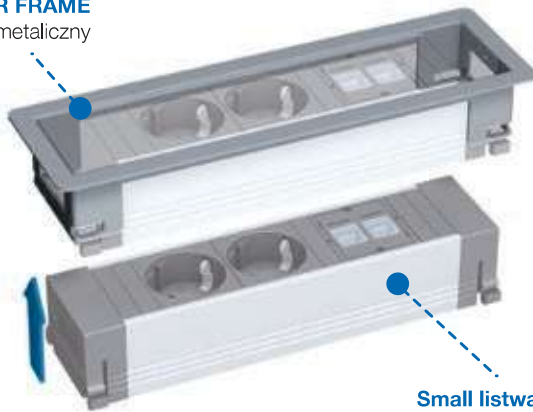

Wybraną listwę zasilającą wystarczy po prostu wcisnąć w ramkę montażową od spodu, i to bez użycia narzędzi – genialnie proste. POWER FRAME to idealne rozwiązanie, kiedy potrzebne jest wydajne urządzenie niewielkich rozmiarów.

**Materiał:** Ramka montażowa: blacha stalowa  
Gniazdo: tworzywo sztuczne, aluminium

**Głębokość montażowa:** Ramka montażowa: 34mm

Ramka montażowa z listwą zasilającą + wspornik podtrzymujący: 50mm

**Grubość blatu:** min. 10mm

**Promień narożnika:** R5

**Kolor gniazda:** czarny

**Dostępne kolory:**

**Small ramka montażowa POWER FRAME**

Kolor: Szary metaliczny

**Small listwa zasilająca POWER FRAME**

Szerokość: 262 mm

**Ramka montażowa POWER FRAME**